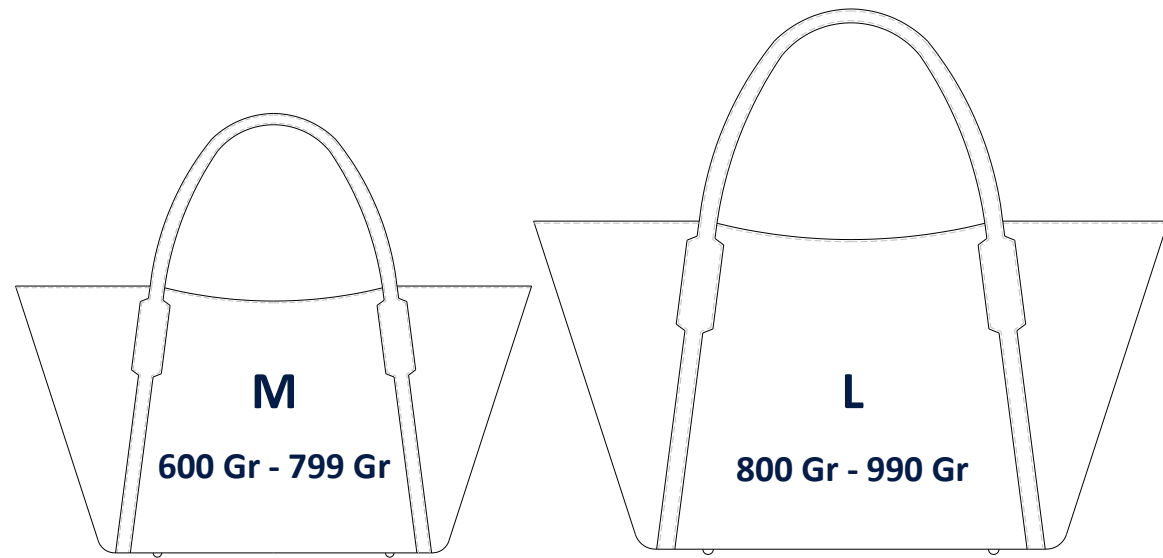

SASHA TOTE BAG WEIGHT / POIDS

LEATHER & PONY HAIR / CUIR & POILS

M
600 Gr - 799 Gr

L
800 Gr - 990 Gr

FABRICS / TISSUS

M
500 Gr - 599 Gr

L
600 Gr - 800 Gr

CREATE YOUR STYLE