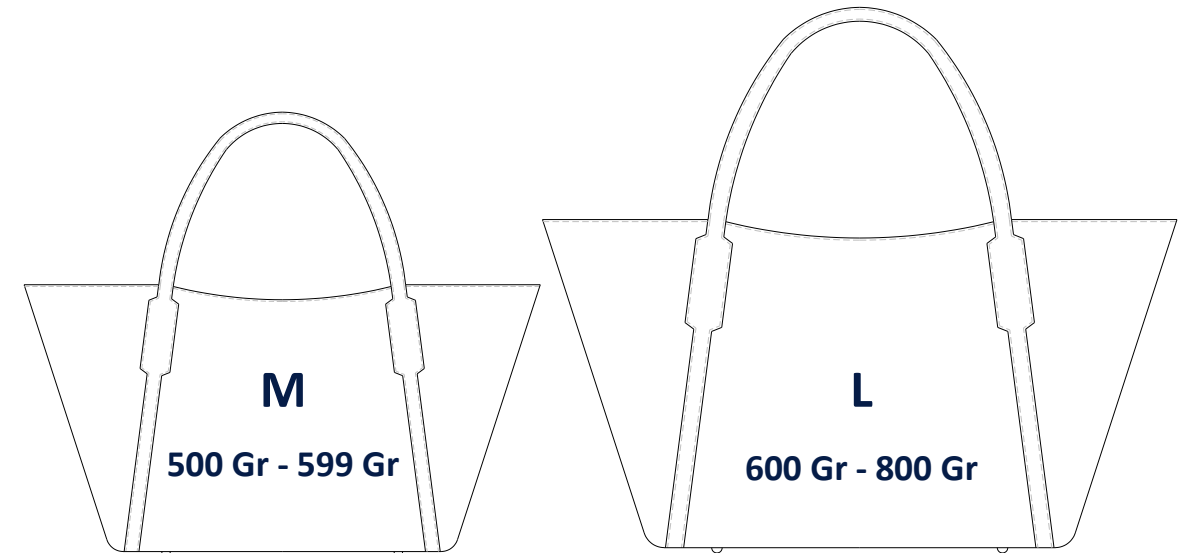

SASHA TOTE BAG WEIGHT / POIDS

LEATHER & PONY HAIR / CUIR & POILS

M
600 Gr - 799 Gr

L
800 Gr - 990 Gr

FABRICS / TISSUS

M
500 Gr - 599 Gr

L
600 Gr - 800 Gr

CREATE YOUR STYLE